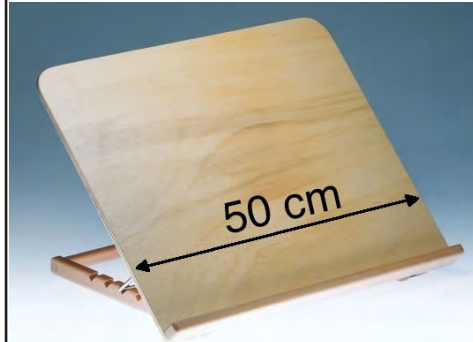

Envoyez à : THOMAS SINCLAIR LABORATOIRES, tour CIT, 3 rue de l'Arrivée, 75015 PARIS

Pupitre Lecture Confort

- Pupitre pliable adapté à la lecture
- Permet d'améliorer la posture, l'ergonomie et le confort de lecture en plaçant le texte à lire perpendiculairement à l'axe de vision
- Pliable, se transforme en porte-document
- Facilement transportable
- Inclinaison réglable
- Dim 36 x 27 cm
- Poids 390 g

Ref. 21000001 **29 €**

Pupitre Pro Bois 40 ou 50 cm

- Pupitre pliable à plateau bois plein
- Disponible en 2 modèles largeur 40 ou 50 cm
- Inclinaison réglable
- Adapté à lecture et écriture

Modèle 40 cm • Plateau 40x35 cm • 1.2 kg
Ref. 21000188